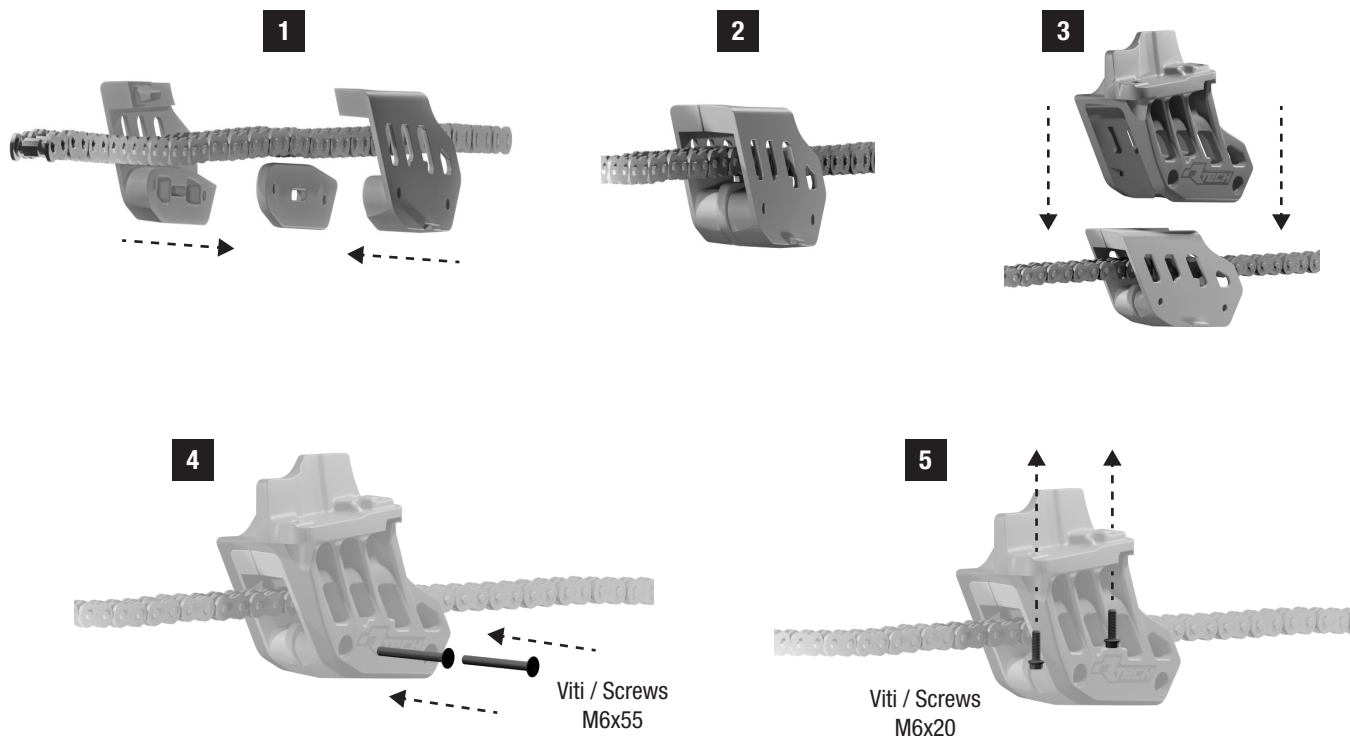

ISTRUZIONI DI MONTAGGIO CRUNA T7 REVOLUTION T7 REVOLUTION WORX CHAIN GUIDE MOUNTING KIT INSTRUCTION

ISTR-000026

MADE IN ITALY

Rtech non risponde per i danni causati dall'incorretto utilizzo dei propri articoli acquistati. Buon divertimento con i nostri performanti prodotti!
Rtech does not hold itself responsible for any damage caused by the incorrect use of the items purchased. Happy riding with our performance products!

www.rtechmx.com
info@rtechmx.com

Visita il nostro sito
Visit our site

ISTRUZIONI DI MONTAGGIO CRUNA T7 REVOLUTION T7 REVOLUTION WORX CHAIN GUIDE MOUNTING KIT INSTRUCTION

ISTR-000026

MADE IN ITALY

Rtech non risponde per i danni causati dall'incorretto utilizzo dei propri articoli acquistati. Buon divertimento con i nostri performanti prodotti!
Rtech does not hold itself responsible for any damage caused by the incorrect use of the items purchased. Happy riding with our performance products!