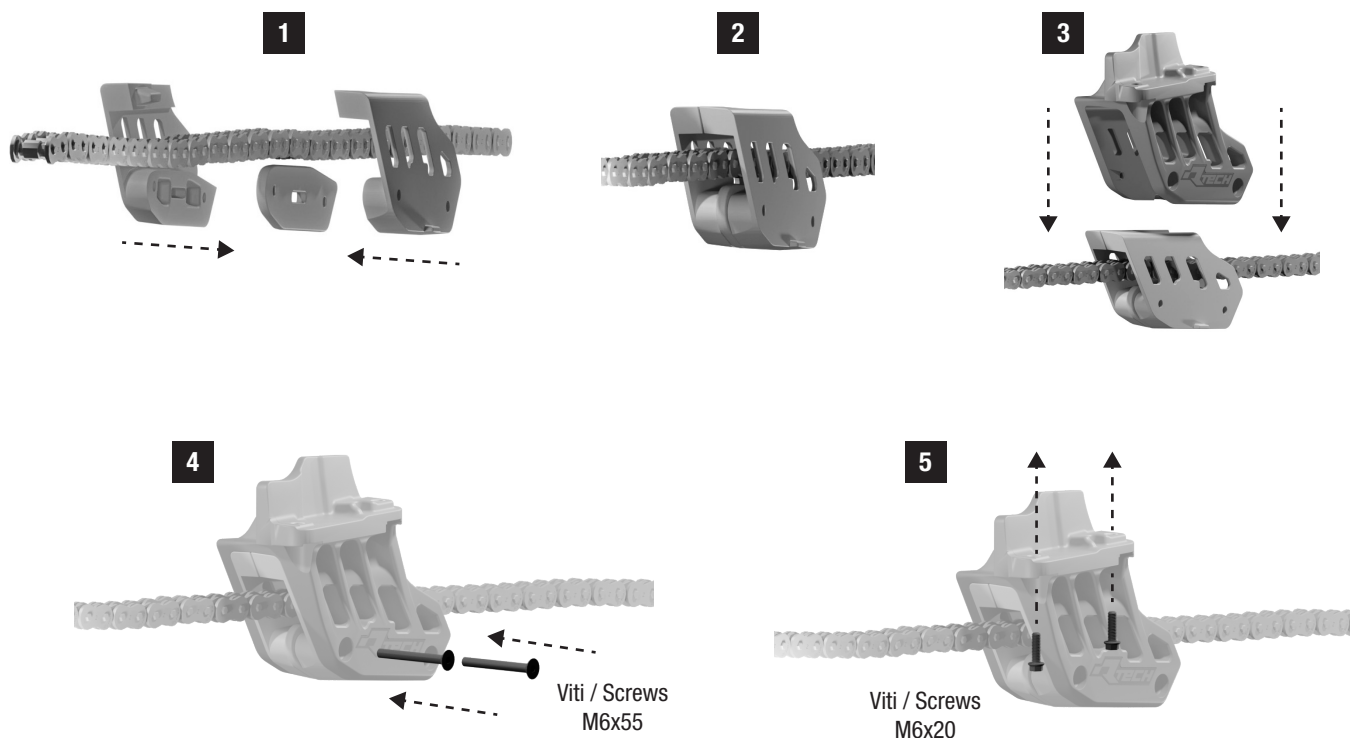

ISTRUZIONI DI MONTAGGIO CRUNA T7 REVOLUTION T7 REVOLUTION WORX CHAIN GUIDE MOUNTING KIT INSTRUCTION

ISTR-000026

MADE IN ITALY

Rtech non risponde per i danni causati dall'incorretto utilizzo dei propri articoli acquistati. Buon divertimento con i nostri performanti prodotti!
Rtech does not hold itself responsible for any damage caused by the incorrect use of the items purchased. Happy riding with our performance products!

www.rtechmx.com
info@rtechmx.com

Visita il nostro sito
Visit our site

ISTRUZIONI DI MONTAGGIO CRUNA T7 REVOLUTION T7 REVOLUTION WORX CHAIN GUIDE MOUNTING KIT INSTRUCTION

ISTR-000026

MADE IN ITALY

Rtech non risponde per i danni causati dall'incorretto utilizzo dei propri articoli acquistati. Buon divertimento con i nostri performanti prodotti!
Rtech does not hold itself responsible for any damage caused by the incorrect use of the items purchased. Happy riding with our performance products!