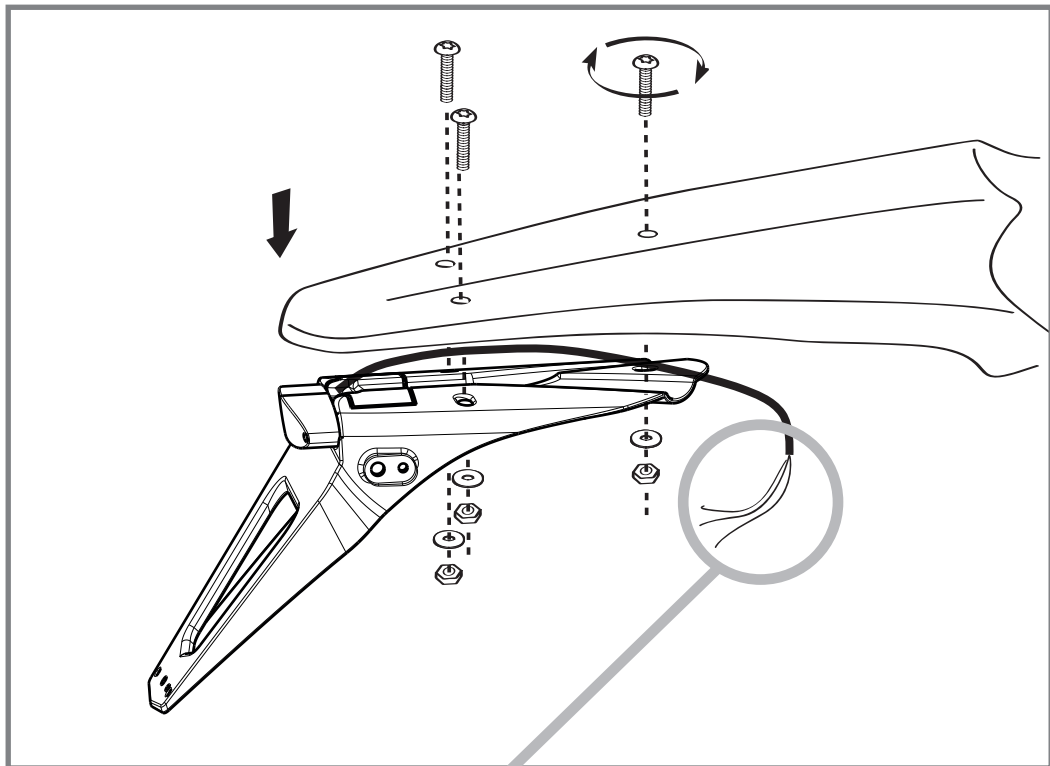

ISTRUZIONI DI MONTAGGIO PORTATARGA DEVIL DEVIL TAILLIGHT MOUNTING INSTRUCTIONS

Giallo / - (negativo)
Nero / + (positivo)
Rosso / + (stop)

Yellow / -
Black / +
Red / + (stop)

Rtech non risponde per i danni causati dall'incorretto utilizzo dei propri articoli acquistati. Buon divertimento con i nostri performanti prodotti!